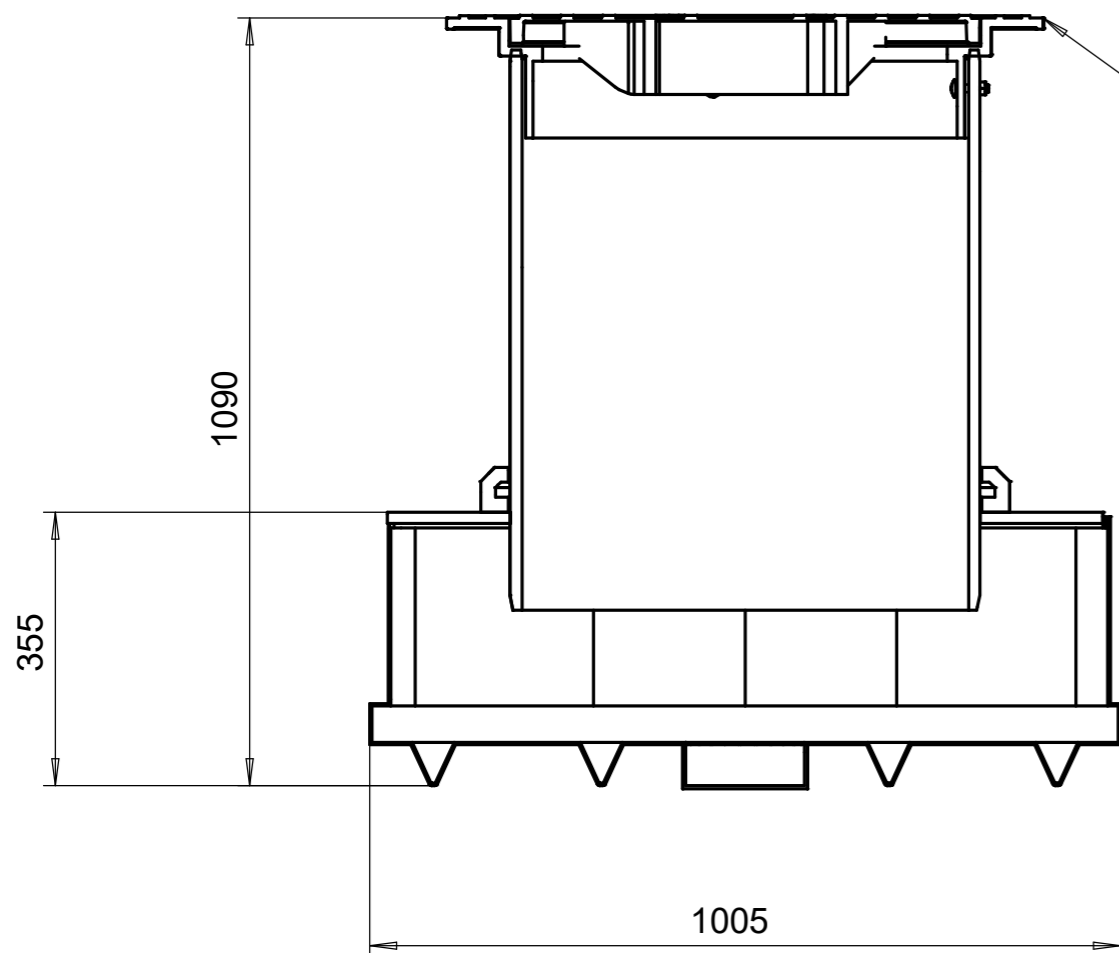

Umpikansisto 40tn
 Ø630 teleskoopilla,
 0,75m

| | | | | |
|---|---|-------------|---------------------------------|------|
| Mittakaava | Tuote | Lisätietoja | | |
| | Kaapelikaivo 1000/600/450 | | Valurautakansisto teleskoopilla | |
|   |  | | Suunnittelija: | Pvm: |
| | | | KAKAIVOISOVR_TELEP | |