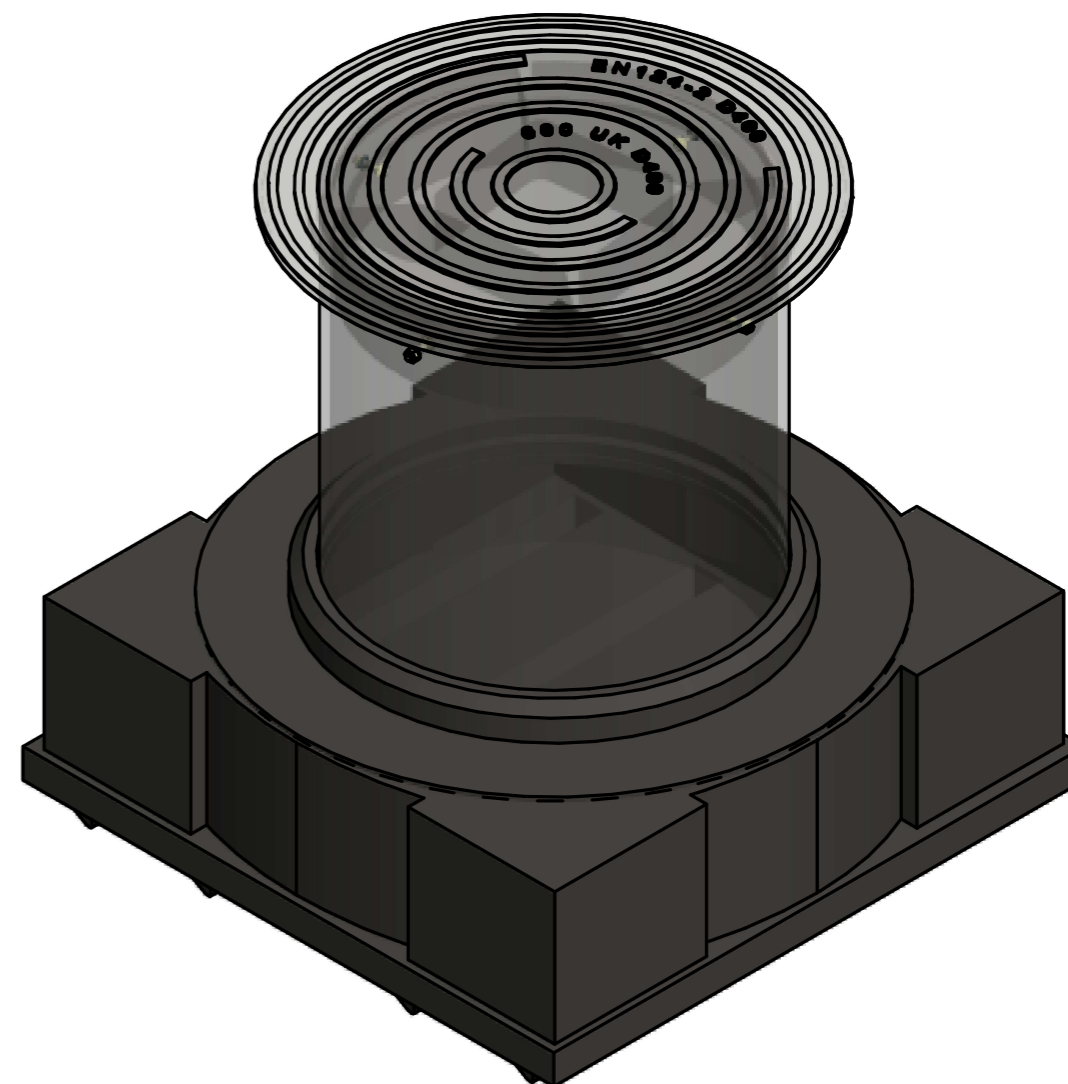

Umpikansisto 40tn
 Ø630 teleskoopilla,
 0,75m

| | | | | |
|---|---|-------------|---------------------------------|------|
| Mittakaava | Tuote | Lisätietoja | | |
| | Kaapelikaivo 1000/600/450 | | Valurautakansisto teleskoopilla | |
|   |  | | Suunnittelija: | Pvm: |
| | | | KAKAIVOISOVR_TELEP | |