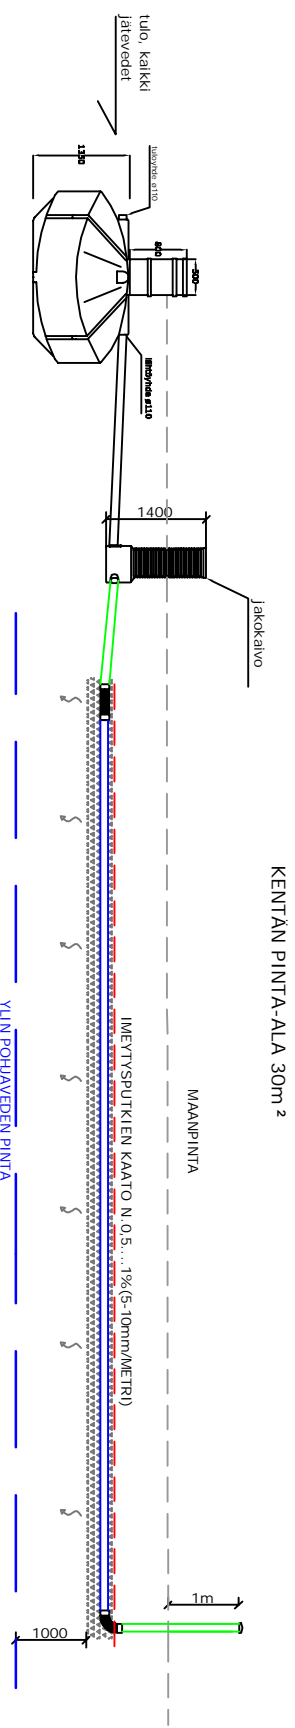

Roto Sako 3/3600 / imeytys (2 haaraa)

Roto Sako 3/3600
3,6m³ 3-osastoinen
saostussäiliö

SÄILIÖTÄ EI SAA ASENTAA
YLI 1M SYVYYTEEN
TULOYHTEEN ALAPINNASTA
MITAITTUNA

TAYTTOMAA
SUODATTINKANGAS
SEPELLI 16-32
PERUSMAA

Pidätämme oikeuden muutoksiin

K:OSA	KORITTELU/TILA	TONTTINUMERO	RAKENNUSLUVAN TUNNUS
RAKENNUSKOHTEEN NIMI	RAKENNUSKOHTEEN NIMI JA OSIOTTE	PIIRUSTUSLAJI	JAKOKSUNUMERO
RAKENNUSKOHTEEN NIMI JA OSIOTTE	RAKENNUSKOHTEEN NIMI JA OSIOTTE	PIIRUSTUKSEN SISÄLTÖ	MITTAKAAVAT
		Roto Sako 3/3600 / Imeytys (2 haaraa)	1:100
ROTTOMON OY	puh. (015) 343 340 Hallite 26 51200 Kangasniemi www.rottomon.fi	fax. (015) 343 349	SUUNN. ALA TYÖNUMERO PIIRINUMERO MUUTOS
		PAIVÄYS	YHTEVYSHENKILÖ