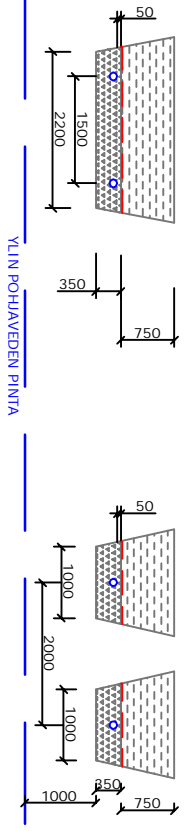

Roto Sako 3/3600 / imeytys (2 haaraa)

Roto Sako 3/3600
3,6m³ 3-osastoinen
saostussäiliö

SÄILIÖTÄ EI SAA ASENTAA
YLI 1M SYVYYTEEN
TULOYHTEEN ALAPINNASTA
MITAITTUNA

TAYTTOMAA
SUODATTINKANGAS
SEPELLI 16-32
PERUSMAA

Pidätämme oikeuden muutoksiin

K:OSA	KORITTELU/TILA	TONTTINUMERO	RAKENNUSLUVAN TUNNUS
RAKENNUSKOHTEEN NIMI	RAKENNUSKOHTEEN NIMI JA OSIOTTE	PIIRUSTUSLAJI	JAKOKSUNUMERO
RAKENNUSKOHTEEN NIMI JA OSIOTTE	RAKENNUSKOHTEEN NIMI JA OSIOTTE	PIIRUSTUKSEN SISÄLTÖ	MITTAKAAVAT
		Roto Sako 3/3600 / Imeytys (2 haaraa)	1:100
ROTTOMON OY	puh. (015) 343 340 Hallite 26 51200 Kangasniemi www.rottomon.fi	fax. (015) 343 349	SUUNN. ALA TYÖNUMERO PIIRINUMERO MUUTOS
		PAIVÄYS	YHTEVYSHENKILÖ