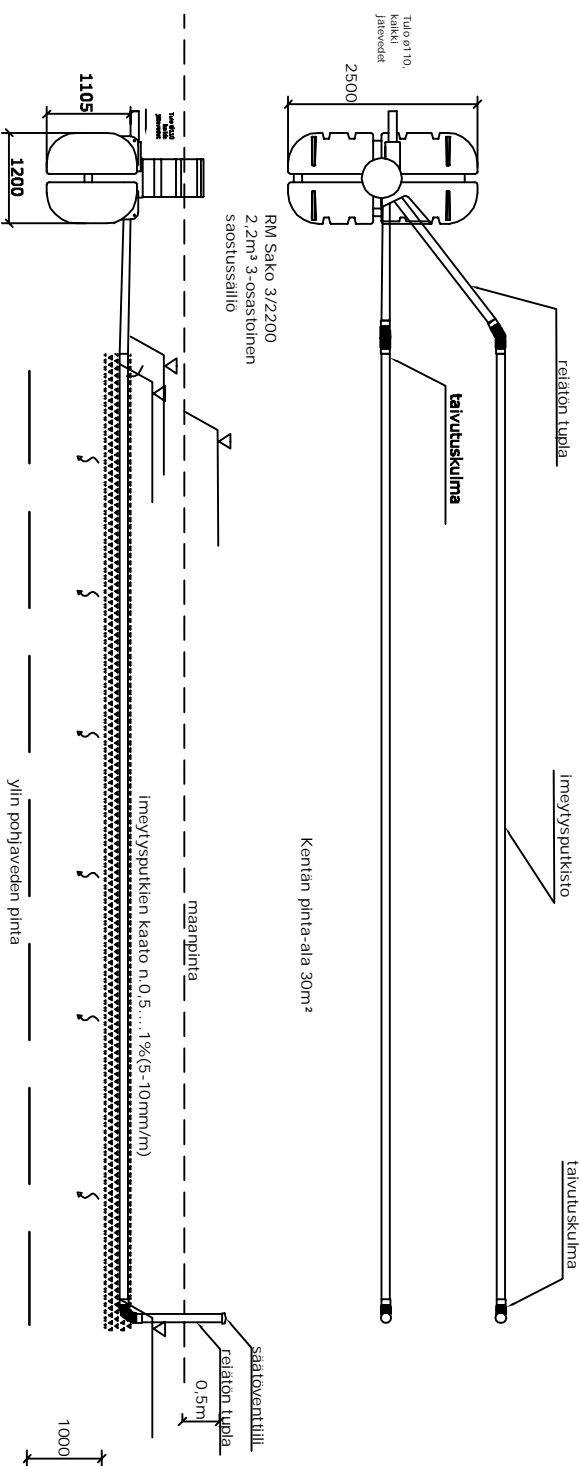

RM Sako 3/2200 - maahanimeytys

K. OSA	KORTTELI/TILA	TOINTI/RINNO	RAKENNUSLUVAN TUNNUS
RAKENNUSOHJEEN OIDE	PIIRUSTUSALAI		
RAKENNUSOHJEEN NIMI JA OSOITE	LVI		
	PIIRUSTUKSEN SISÄLTÖ	MITTAKAVAT	
	RM Sako 3/2200 - maahanimeytys	1 : 100	
ROTIOMON OY Hallite 26 51200 Kangasniemi www.rotiomon.fi		SUUNN. ALA TTY NO PIIRNO MAUTOS	puh. (015) 343 340 fax. (015) 343 349
	PAIVÄNS	YHTYSHENKILÖ	