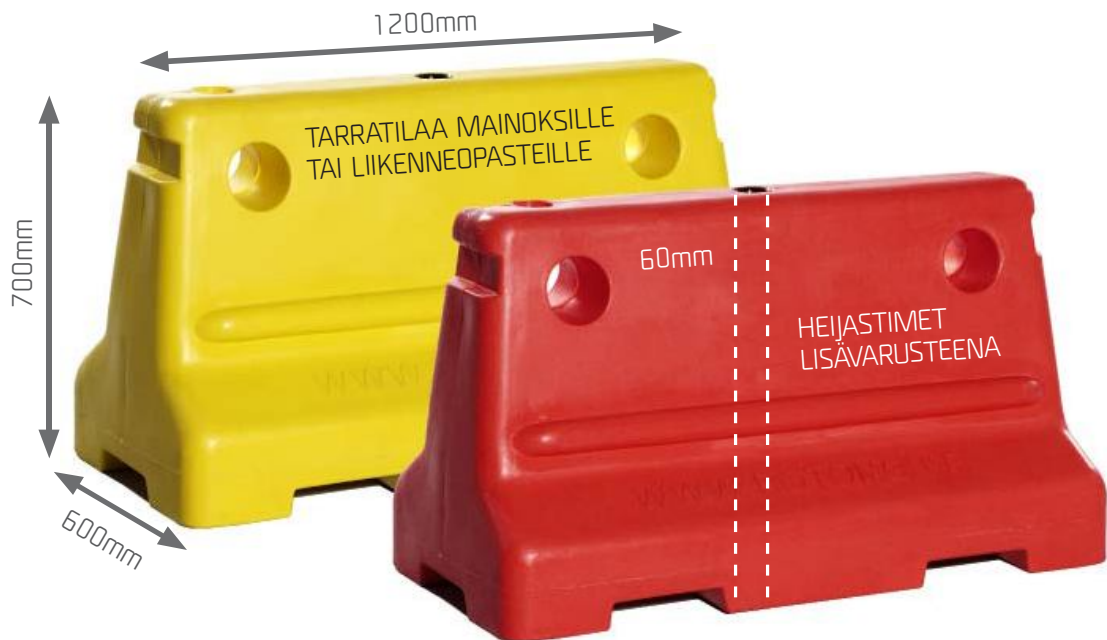

ROTOMON

SUOMALAISEN MUOVIVALUN EXPERTTI

ROTO MUOVIPORSAS

LIIKENNE-ESTE · LIIKENNEMERKIN JALKA · AJO-OPASTE
· VAROITUSVALOJEN JALUSTA · SIIRRETTÄVÄN MAINOSTELINEEN JALKA

TURVALLINEN

- Joustaa törmäyksessä, toisin kuin betoninen ajoeste
- Kirkkaat värit näkyvät selkeästi
- Lisänäkyvyyttä heijastimilla

KESTÄVÄ

- Kestävä UV-suojattu polyeteenirakenne
- Kestää teräviäkin iskuja, paikattavissa rikkoutuessaan
- Materiaali on ympäristöystävällinen ja kierrätyskelpoista
- PE - muovi

HELPPO KÄSITELLÄ

- Kevyt kuljettaa paikalle
- Tyhjänä helppo varastoida esim. lavoille